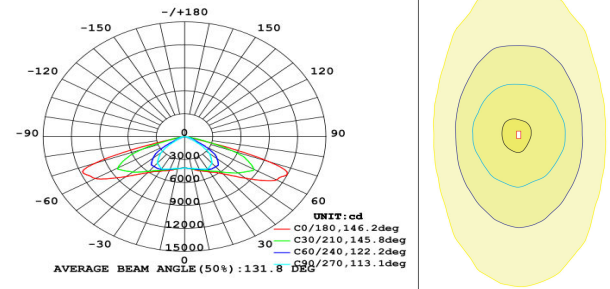

### Parameters

<b>Product Model</b>	YHL-ST9-120
<b>LED Chip Brand</b>	Nichia
<b>Light Efficiency</b>	115lm/W
<b>Luminous Flux</b>	13800lm
<b>Color Temperature</b>	4500 ~ 5500K(2500 ~ 5500K optional)
<b>Beam Angle</b>	110*150° (80*150°可选)
<b>Total Power Consumption</b>	120W±5W
<b>Output Current</b>	2.5A(constant current)
<b>Output Voltage</b>	DC 36 ~ 48V
<b>Net Weight</b>	7.0kg±0.4kg
<b>Light Dimensions</b>	L444mm×W360mm×H103.5mm
<b>Light Package Dimensions</b>	L515mm×W430mm×H177mm

### Physical Dimensions

<b>≥0.95</b>	<b>75 Ra</b>	<b>IP65</b>	<b>≥100000 Hrs</b>	<b>AC 100-277V</b>	<b>47-63Hz</b>
Power Factor	CRI	IP Level	Lifespan	Input Voltage	Power Frequency