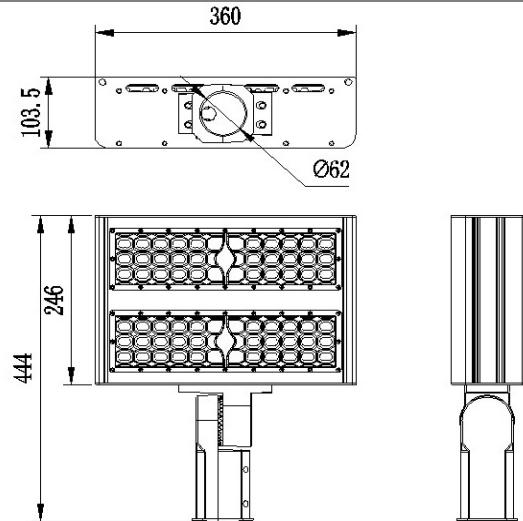

## 120W LED Shoe Box Street Light Specification

### Parameters

<b>Product Model</b>	YHL-ST9-120
<b>LED Chip Brand</b>	Nichia
<b>Light Efficiency</b>	115lm/W
<b>Luminous Flux</b>	13800lm
<b>Color Temperature</b>	4500 ~ 5500K(2500 ~ 5500K optional)
<b>Beam Angle</b>	110*150° (80*150°可选)
<b>Total Power Consumption</b>	120W±5W
<b>Output Current</b>	2.5A(constant current)
<b>Output Voltage</b>	DC 36 ~ 48V
<b>Net Weight</b>	7.0kg±0.4kg
<b>Light Dimensions</b>	L444mm×W360mm×H103.5mm
<b>Light Package Dimensions</b>	L515mm×W430mm×H177mm

### Physical Dimensions

<b>≥0.95</b>	<b>75 Ra</b>	<b>IP65</b>	<b>≥100000 Hrs</b>	<b>AC 100-277V</b>	<b>47-63Hz</b>
Power Factor	CRI	IP Level	Lifespan	Input Voltage	Power Frequency