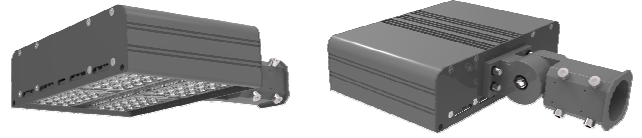

# Shoe Box

## 120W LED Shoe Box Street Light Specification

### Parameters

<b>Product Model</b>	YHL-ST9-120
<b>LED Chip Brand</b>	Nichia
<b>Light Efficiency</b>	115lm/W
<b>Luminous Flux</b>	13800lm
<b>Color Temperature</b>	4500 ~ 5500K(2500 ~ 5500K optional)
<b>Beam Angle</b>	110*150° (80*150°可选)
<b>Total Power Consumption</b>	120W±5W
<b>Output Current</b>	2.5A(constant current)
<b>Output Voltage</b>	DC 36 ~ 48V
<b>Net Weight</b>	7.0kg±0.4kg
<b>Light Dimensions</b>	L444mm×W360mm×H103.5mm
<b>Light Package Dimensions</b>	L515mm×W430mm×H177mm